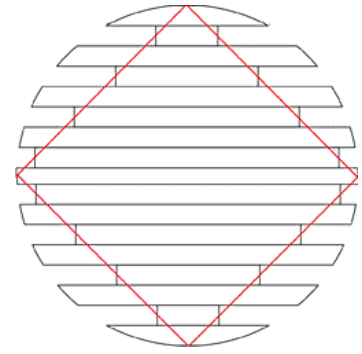

Conception de la Sphère MerKaBa

Lorsque l'on observe au travers des anneaux de la Sphère MerKaBa, on peut remarquer que les 4 anneaux supérieurs et inférieurs établissent une pyramide à étages. Ils créent ainsi ensemble deux pyramides rondes de chacune 4 étages, apposées par leurs bases.

Nous y voyons la quadrature du cercle, clairement identifiable dans le schéma à 2 dimensions proposé ci-contre à droite.

Une autre partie importante de la Sphère MerKaBa consiste en son support en hêtre, dont le rayon hyperbolique épouse et complète parfaitement la géométrie. L'ensemble totalise une hauteur exacte de 21.69 cm, soit le triple de la clé cosmique de 7.23 cm.

La Sphère MerKaBa et son support représentent ensemble "le redressement de la colonne vertébrale d'Osiris", Osiris étant considéré comme le tout premier ressuscité, et le bois du hêtre représente le principe féminin.

Le support est creux afin de pouvoir recevoir une ampoule informée ou des cristaux programmés et dont les fréquences pourront être émanées par la Sphère MerKaBa dans tout son champ d'action.

La Sphère MerKaBa contribue à établir et stabiliser un champ MerKaBa extérieur d'un rayon de 12 mètres et d'un diamètre de 24 mètres pour une maison familiale ou un centre de méditation.

La Quadrature du Cercle

Avantages et effets possible

- Etablissement d'un champ MerKaBa externe, un champ de force de Lumière contre-rotatif.
- Allègement et/ou libération de blocages
- Elévation de la fréquence ambiante grâce à son plaquage or
- Harmonisation d'états disharmonieux
- Passerelle vers des dimensions plus élevées
- Renforcement des capacités de la pensée

Remarques

- La Sphère MerKaBa est particulièrement adaptée aux centres de thérapies énergétiques et aux centres de méditation
- La Sphère MerKaBa ne remplace pas les effets des Beamers. Ils peuvent par contre très bien être installés ensemble.

Précautions pour le transport

Lorsque la Sphère MerKaBa doit être déplacée, la sphère et son support doivent être transportés séparément, dans la mesure où ils ne sont pas attachés ensemble.

Un mot au sujet des Chakras

Nous possédons également des points de Chakras externes qui, comme leur nom l'indique, sont en-dehors de notre corps physique.

Nous sommes entourés de huit Chakras extérieurs composant la forme d'une étoile tétraédrique (voir figure ci-contre à droite).