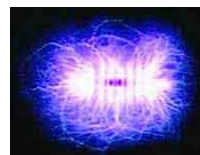

ptions-envirotek.ws

Le Vitalon Weber-Isis – 109,99\$ CAD + Taxes

Description du Vitalon

La forme du Vitalon est basée sur les connaissances de la géométrie sacrée de la "vesica piscis". La géométrie est la base de la création. Il n'y a aucune forme de vie qui n'a pas la géométrie comme modèle. La géométrie sacrée est le symbole de réalité dans le cosmos entier et se nomme parfois langage de lumière. Le Vitalon fonctionne par son rayonnement géométrique des ondes de forme. Sa longueur est de 3.61 cm. Ceci correspond à la moitié de la clef cosmique, la longueur d'onde de 7.23 cm. En plus, un effet d'auto-purification est produit par la vibration de ses 5 cannelures, c.-à-d. le Vitalon ne reçoit aucune énergie étrangère. Le Vitalon a son meilleur effet quand il est porté sur le plexus solaire.

Le Vitalon peut être dévissé. Une petite boule de cristal de roche est située à l'intérieur, avec les données pour le système des 12 chakras et pour un flux énergétique optimal dans les méridiens. En plus de la boule en cristal de roche, des globules homéopathiques, des éclats de cristaux programmés, des affirmations manuscrites sur papier ou tout autre porteur d'énergie peuvent y être insérés. Ainsi la vibration désirée est transférée de manière permanente dans le champ énergétique du corps.

Vitalon Weber-Isis
(laiton doré)
Poids : 20 grammes

Le Vitalon se porte sur le plexus solaire

Géométrie sacrée : vesica piscis

Photo Kirlian du Vitalon Weber-Isis

Options Envirotek Inc.
Boîte 421, Edmundston, N.-B.
E3V 3L1